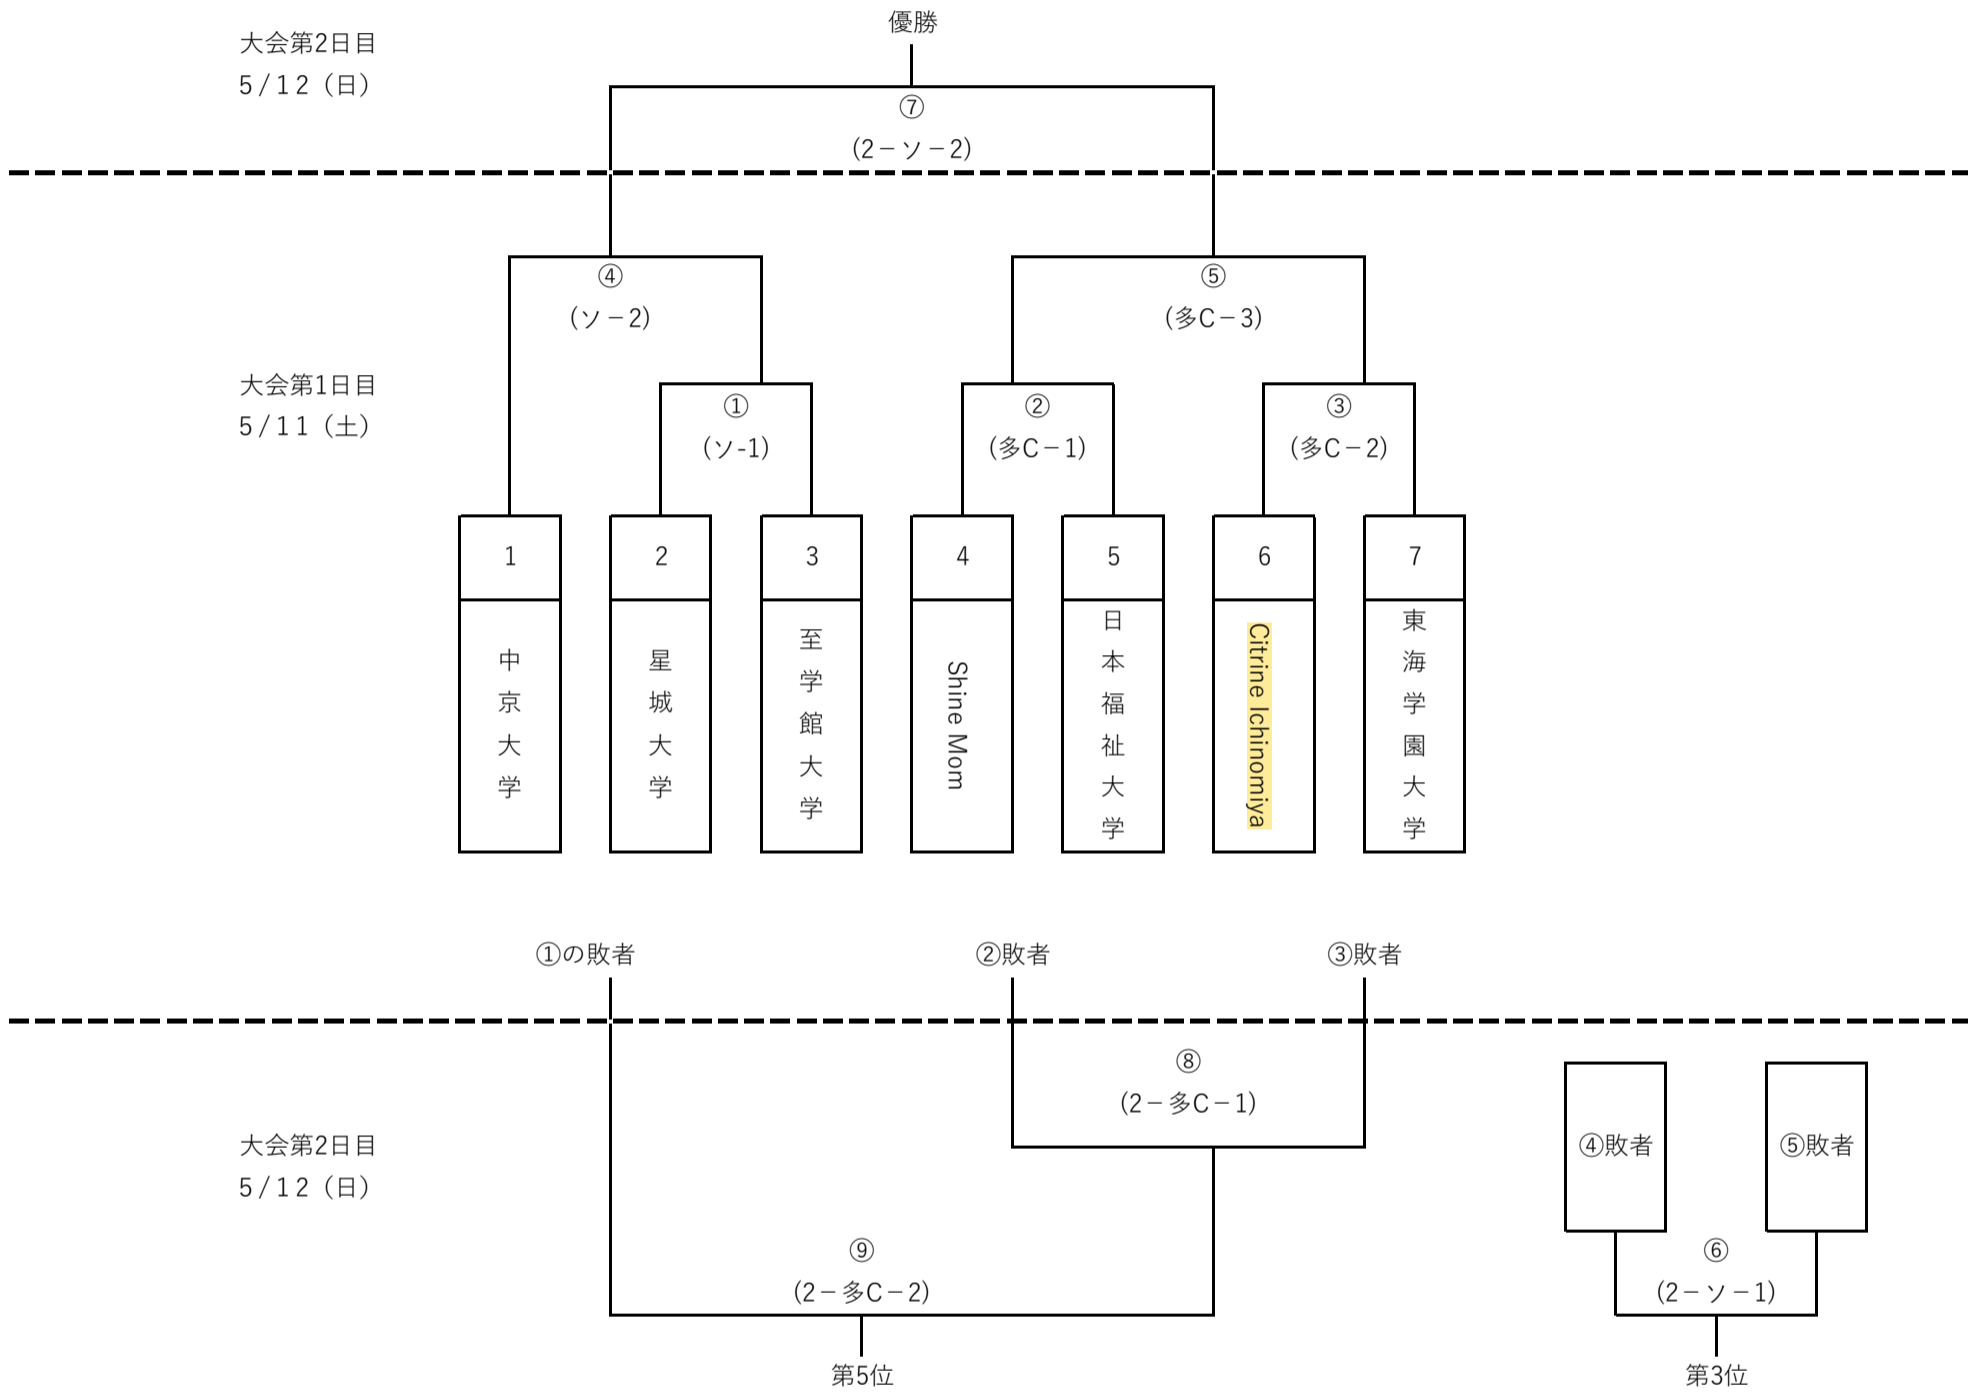

【第76回全日本総合選手女子選手権 兼 第68回中日本総合・県予選会組み合わせ】

期 日： 令和6年 5月11日(土)・12日(日) (予備日 5月18日(土))

場 所： ソ：豊田市運動公園ソフト場 多C：多目的広場C (練習会場：多目的広場A・B)

試合時間： 5月11日(土) 第1試合目 10：00～ 第2試合目 12：00～ 第3試合目 14：00～
5月12日(日) 第1試合目 10：00～ 第2試合目 12：00～ 第3試合目 14：00～

※ベンチは若番が1塁側

※攻守決定はコイントス

※シートノックは当日チームの1試合目のみ

【最終順位】

優勝	
準優勝	
第3位	
第4位	
第5位	